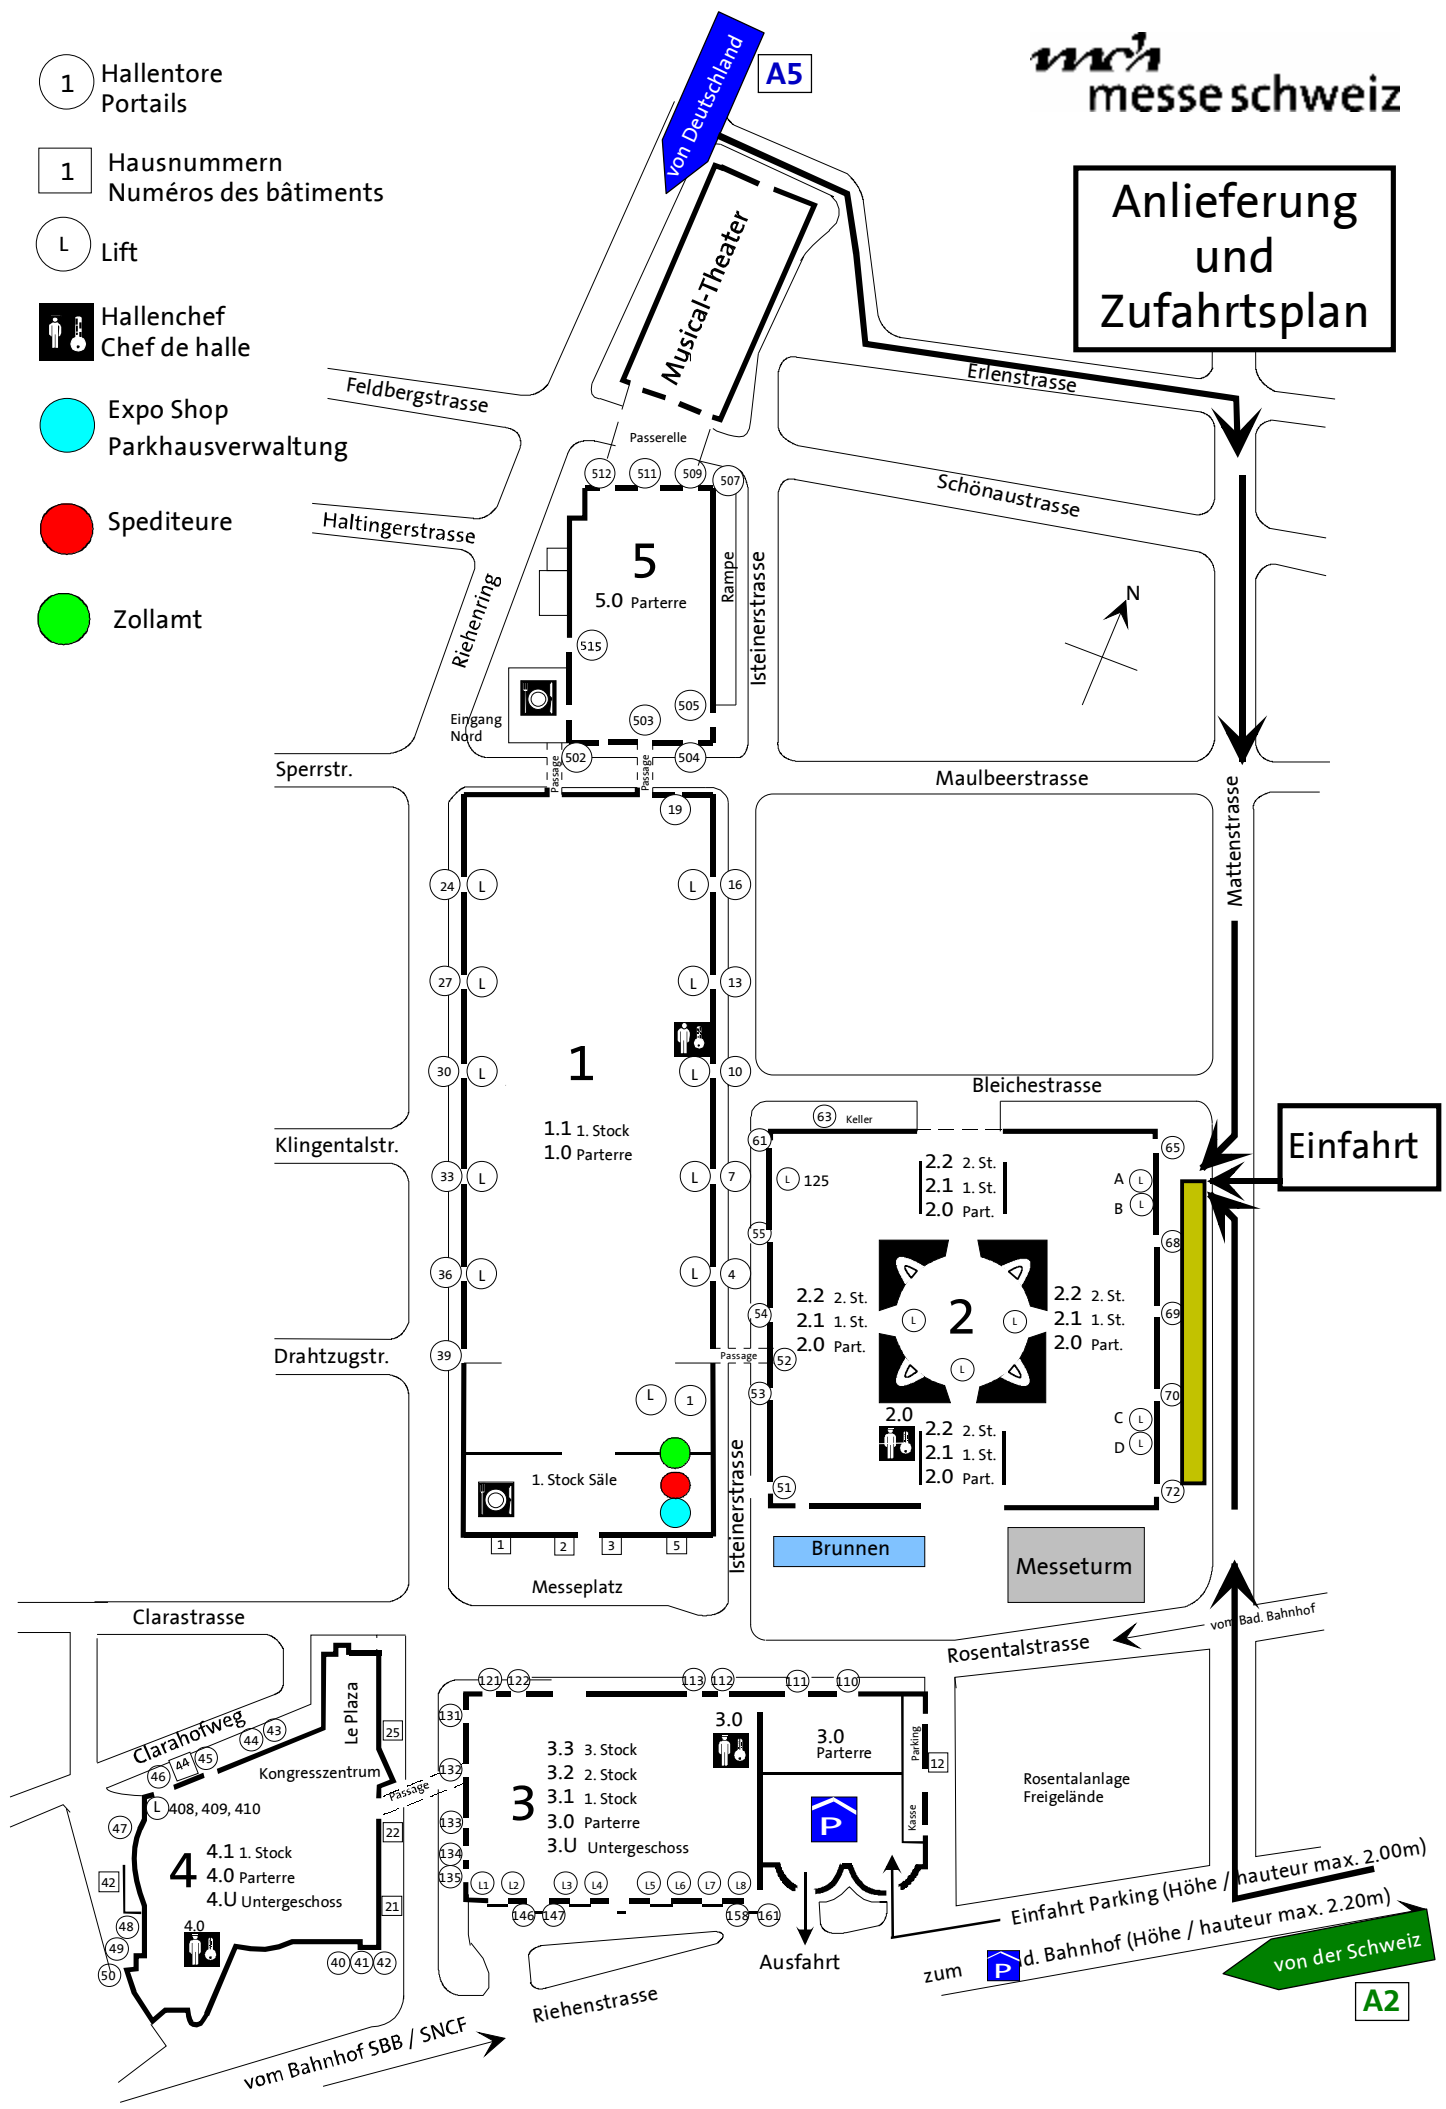

- 1 Hallentore
Portails
- 1 Hausnummern
Numéros des bâtiments
- L Lift
-  Hallenchef
Chef de halle
-  Expo Shop
-  Parkhausverwaltung
-  Spediteure
-  Zollamt

**Anlieferung
und
Zufahrtsplan**

Einfahrt

Einfahrt Parking (Höhe / hauteur max. 2.00m)
zum  d. Bahnhof (Höhe / hauteur max. 2.20m)
von der Schweiz